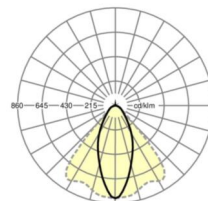

параметры

номер заказа	19420006190
код EAN	4020863407958
номер таможенного тарифа	94051190
Знак прохождения контроля	IP 20, класс защиты I, ENEC10 VDE, F, HACCP DIN10500/Food/IFS-пригодность для применения/BRC, Indoor, CE
Степень ударопрочности IK	IK03 (-20°C bis 35°C)
Температура окружения	ta -20°C в 35°C
Особые свойства	Готовность к IoT «Ready for IoT»
Гарантийный срок	5 лет
Государственные программы поддержки	BEG - государственные субсидии для энергосберегающих зданий (действительна только для Германии)

электротехника

Балласт	Электронный драйвер DALI2 (1 штука)
Мощность системы	53W
сетевое напряжение	230V/50Hz
автоматический предохранитель (пусковой ток)	13 штук/B10, 22 штук/B16, 21 штук/C10, 36 штук/C16
класс энергосбережения/Источник света	C

Оптика

Оснастка	LED, цветопередача/оттенок света CRI ≥ 80 / 6500K
Допуск для координаты цветности (MacAdam)	3SDCM
Фотобиологическая безопасность (светильник)	RG1
Номинальный световой поток	9096lm
Срок службы LED	50000h L80/B10 (Tq 35°C)
светоотдача светильников	173lm/W
Угол излучения	40° (C0) / 85° (C90)
UGR поп./вдоль	20.2 / 22.2

DEEP-LINK

<https://www.regiolux.de/ru/article/19420006190>

Ссылка	LED 9000lm 865
ηLB	100 %
Φ ↓/↑	99 % / 1 %
UGR поп./вдоль	20.2 / 22.2